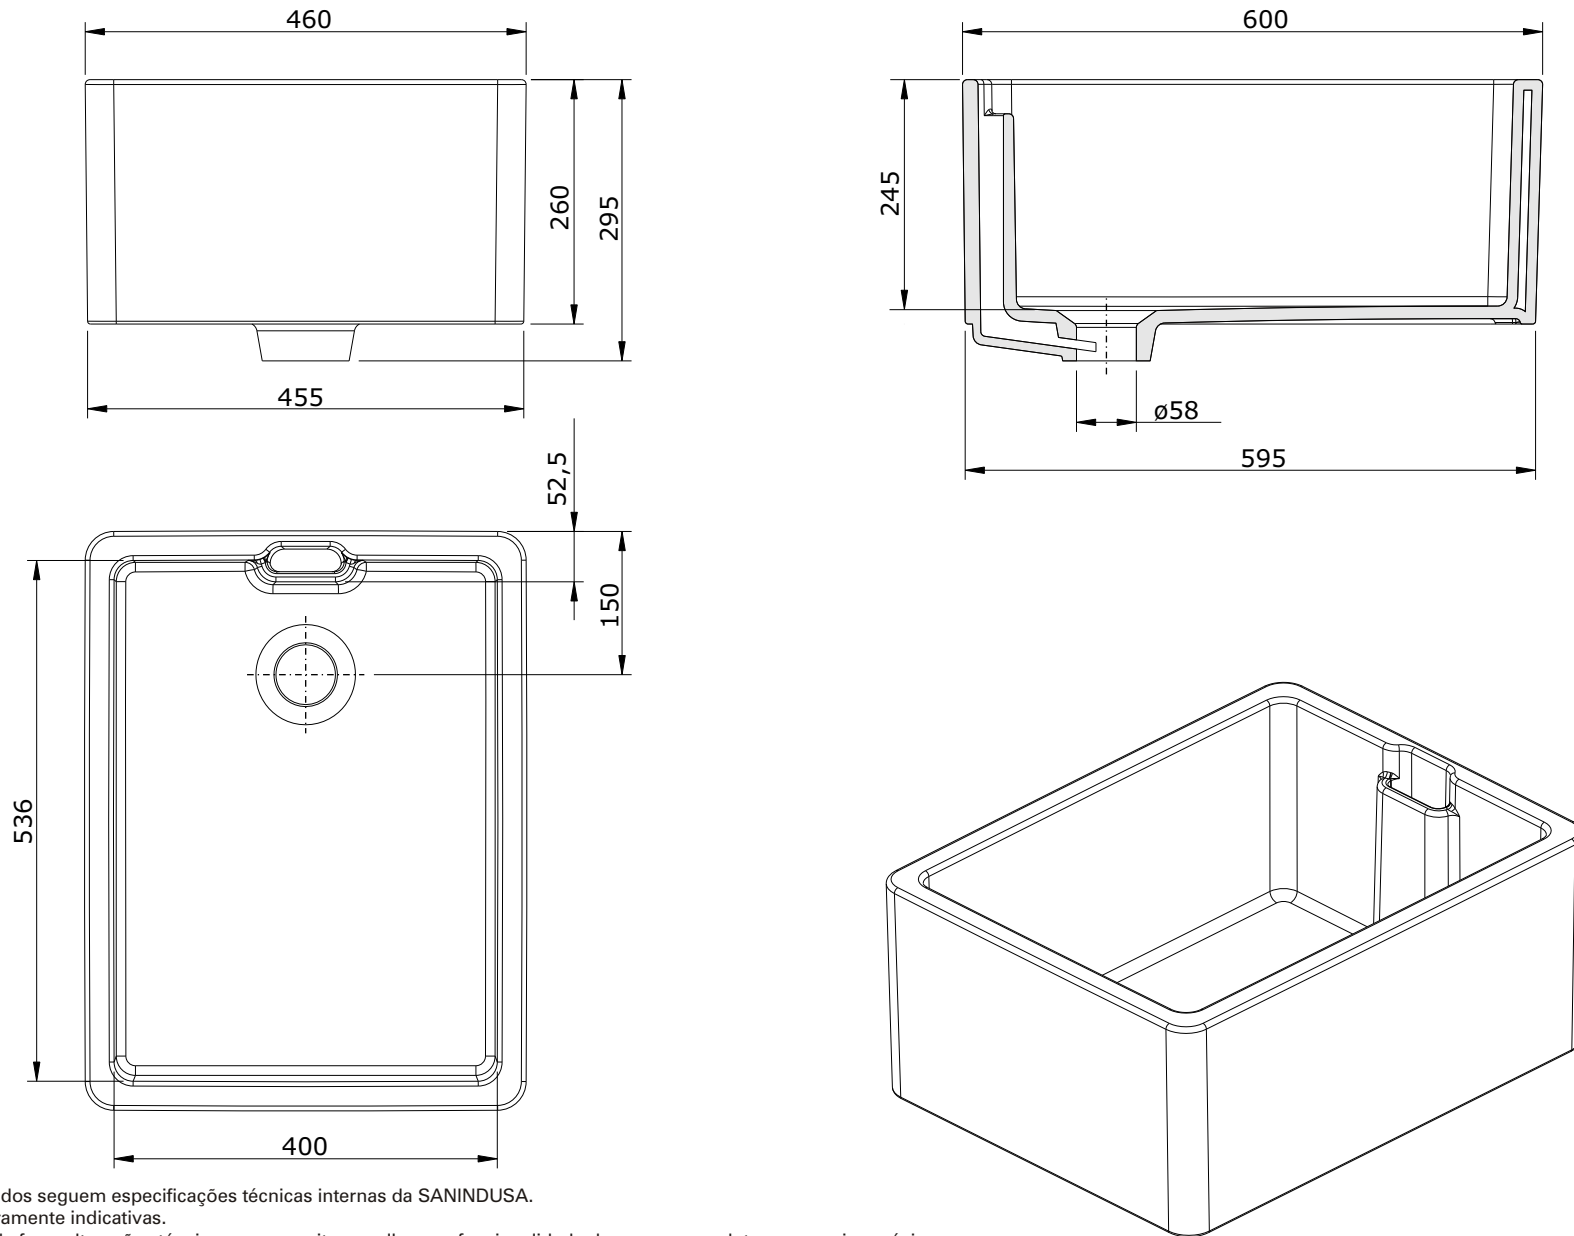

série: Belfast

descrição: Lava-louças

sanindusa®

código: 740000

revisão: 00

Os produtos apresentados seguem especificações técnicas internas da SANINDUSA.

As dimensões são meramente indicativas.

Reservamos o direito de fazer alterações técnicas que permitam melhorar a funcionalidade dos nossos produtos, sem aviso prévio.

The presented products follow technical specifications from SANINDUSA.

The dimensions of the pieces are merely a reference.

We reserve the right to introduce technical improvements in our products without previous advice.